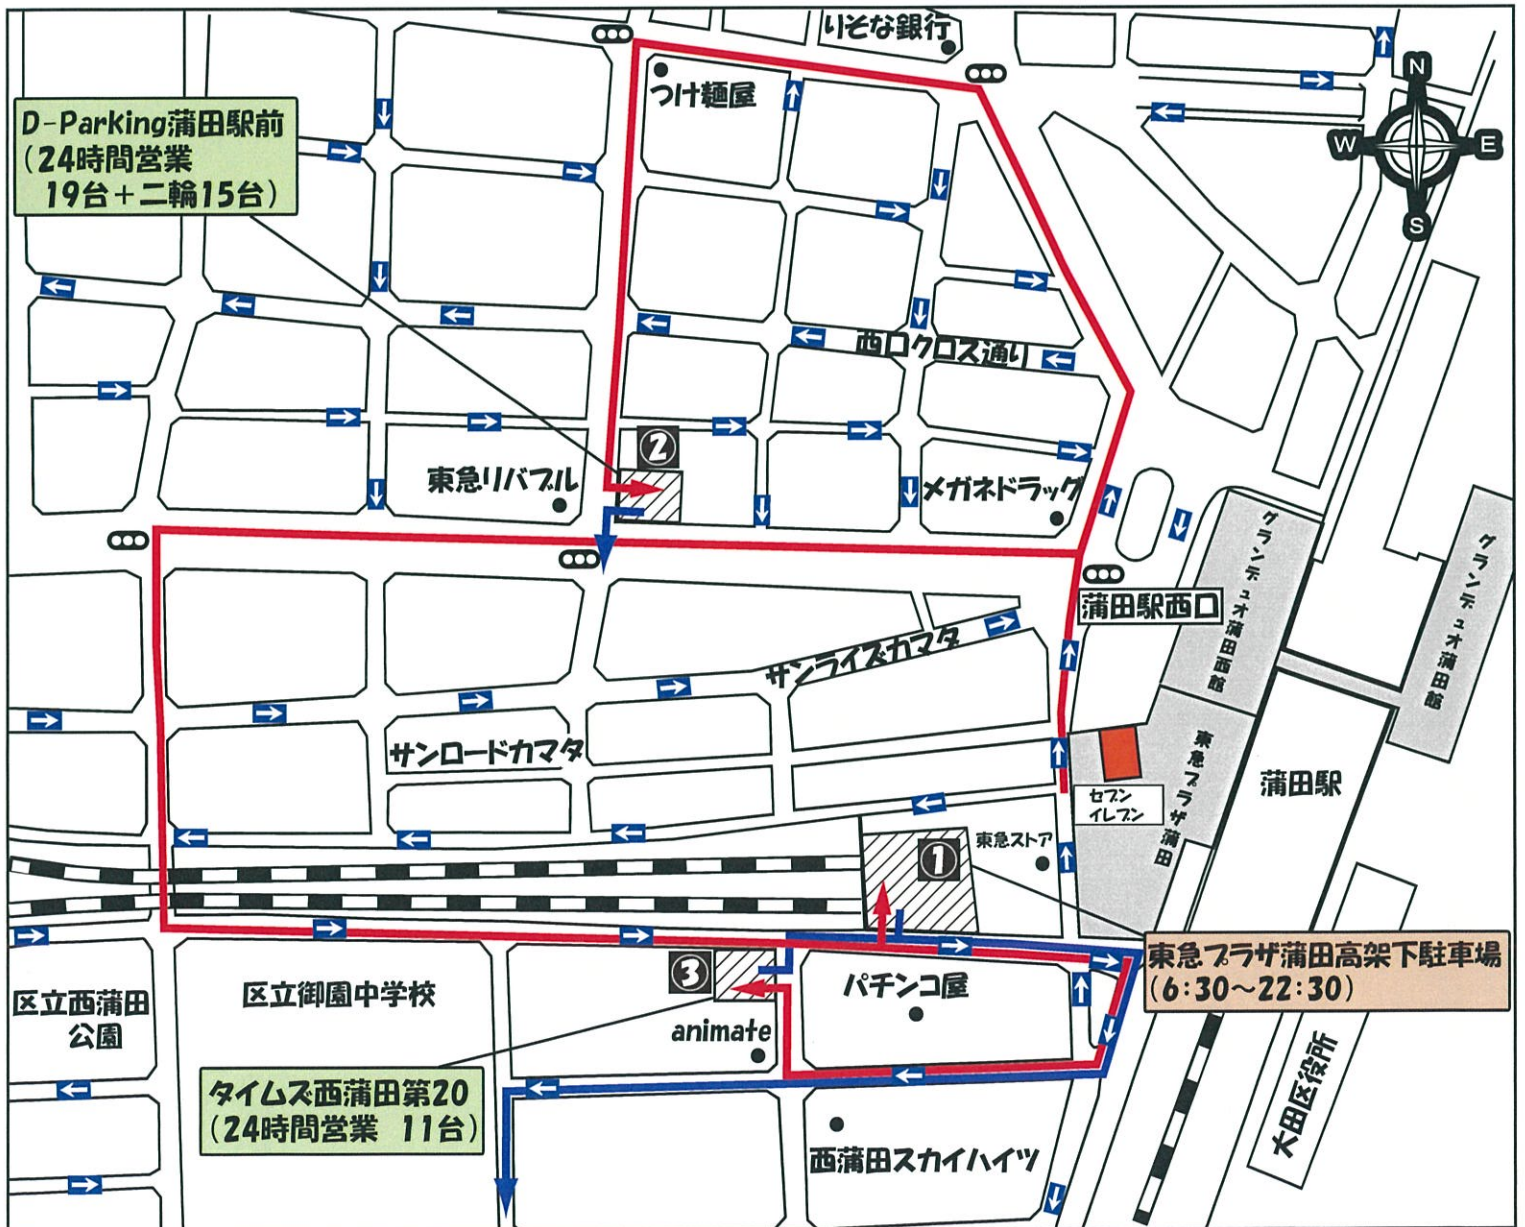

# 「セブン-イレブン」にお車でお越しのお客様へ

6:30～22:30は案内図①東急プラザ蒲田高架下駐車場をご利用ください。

また、夜間(22:30～翌6:30)は案内図①蒲田東急プラザ高架下駐車場  
営業時間外となりますので②、③の駐車場をご利用ください。

案内図